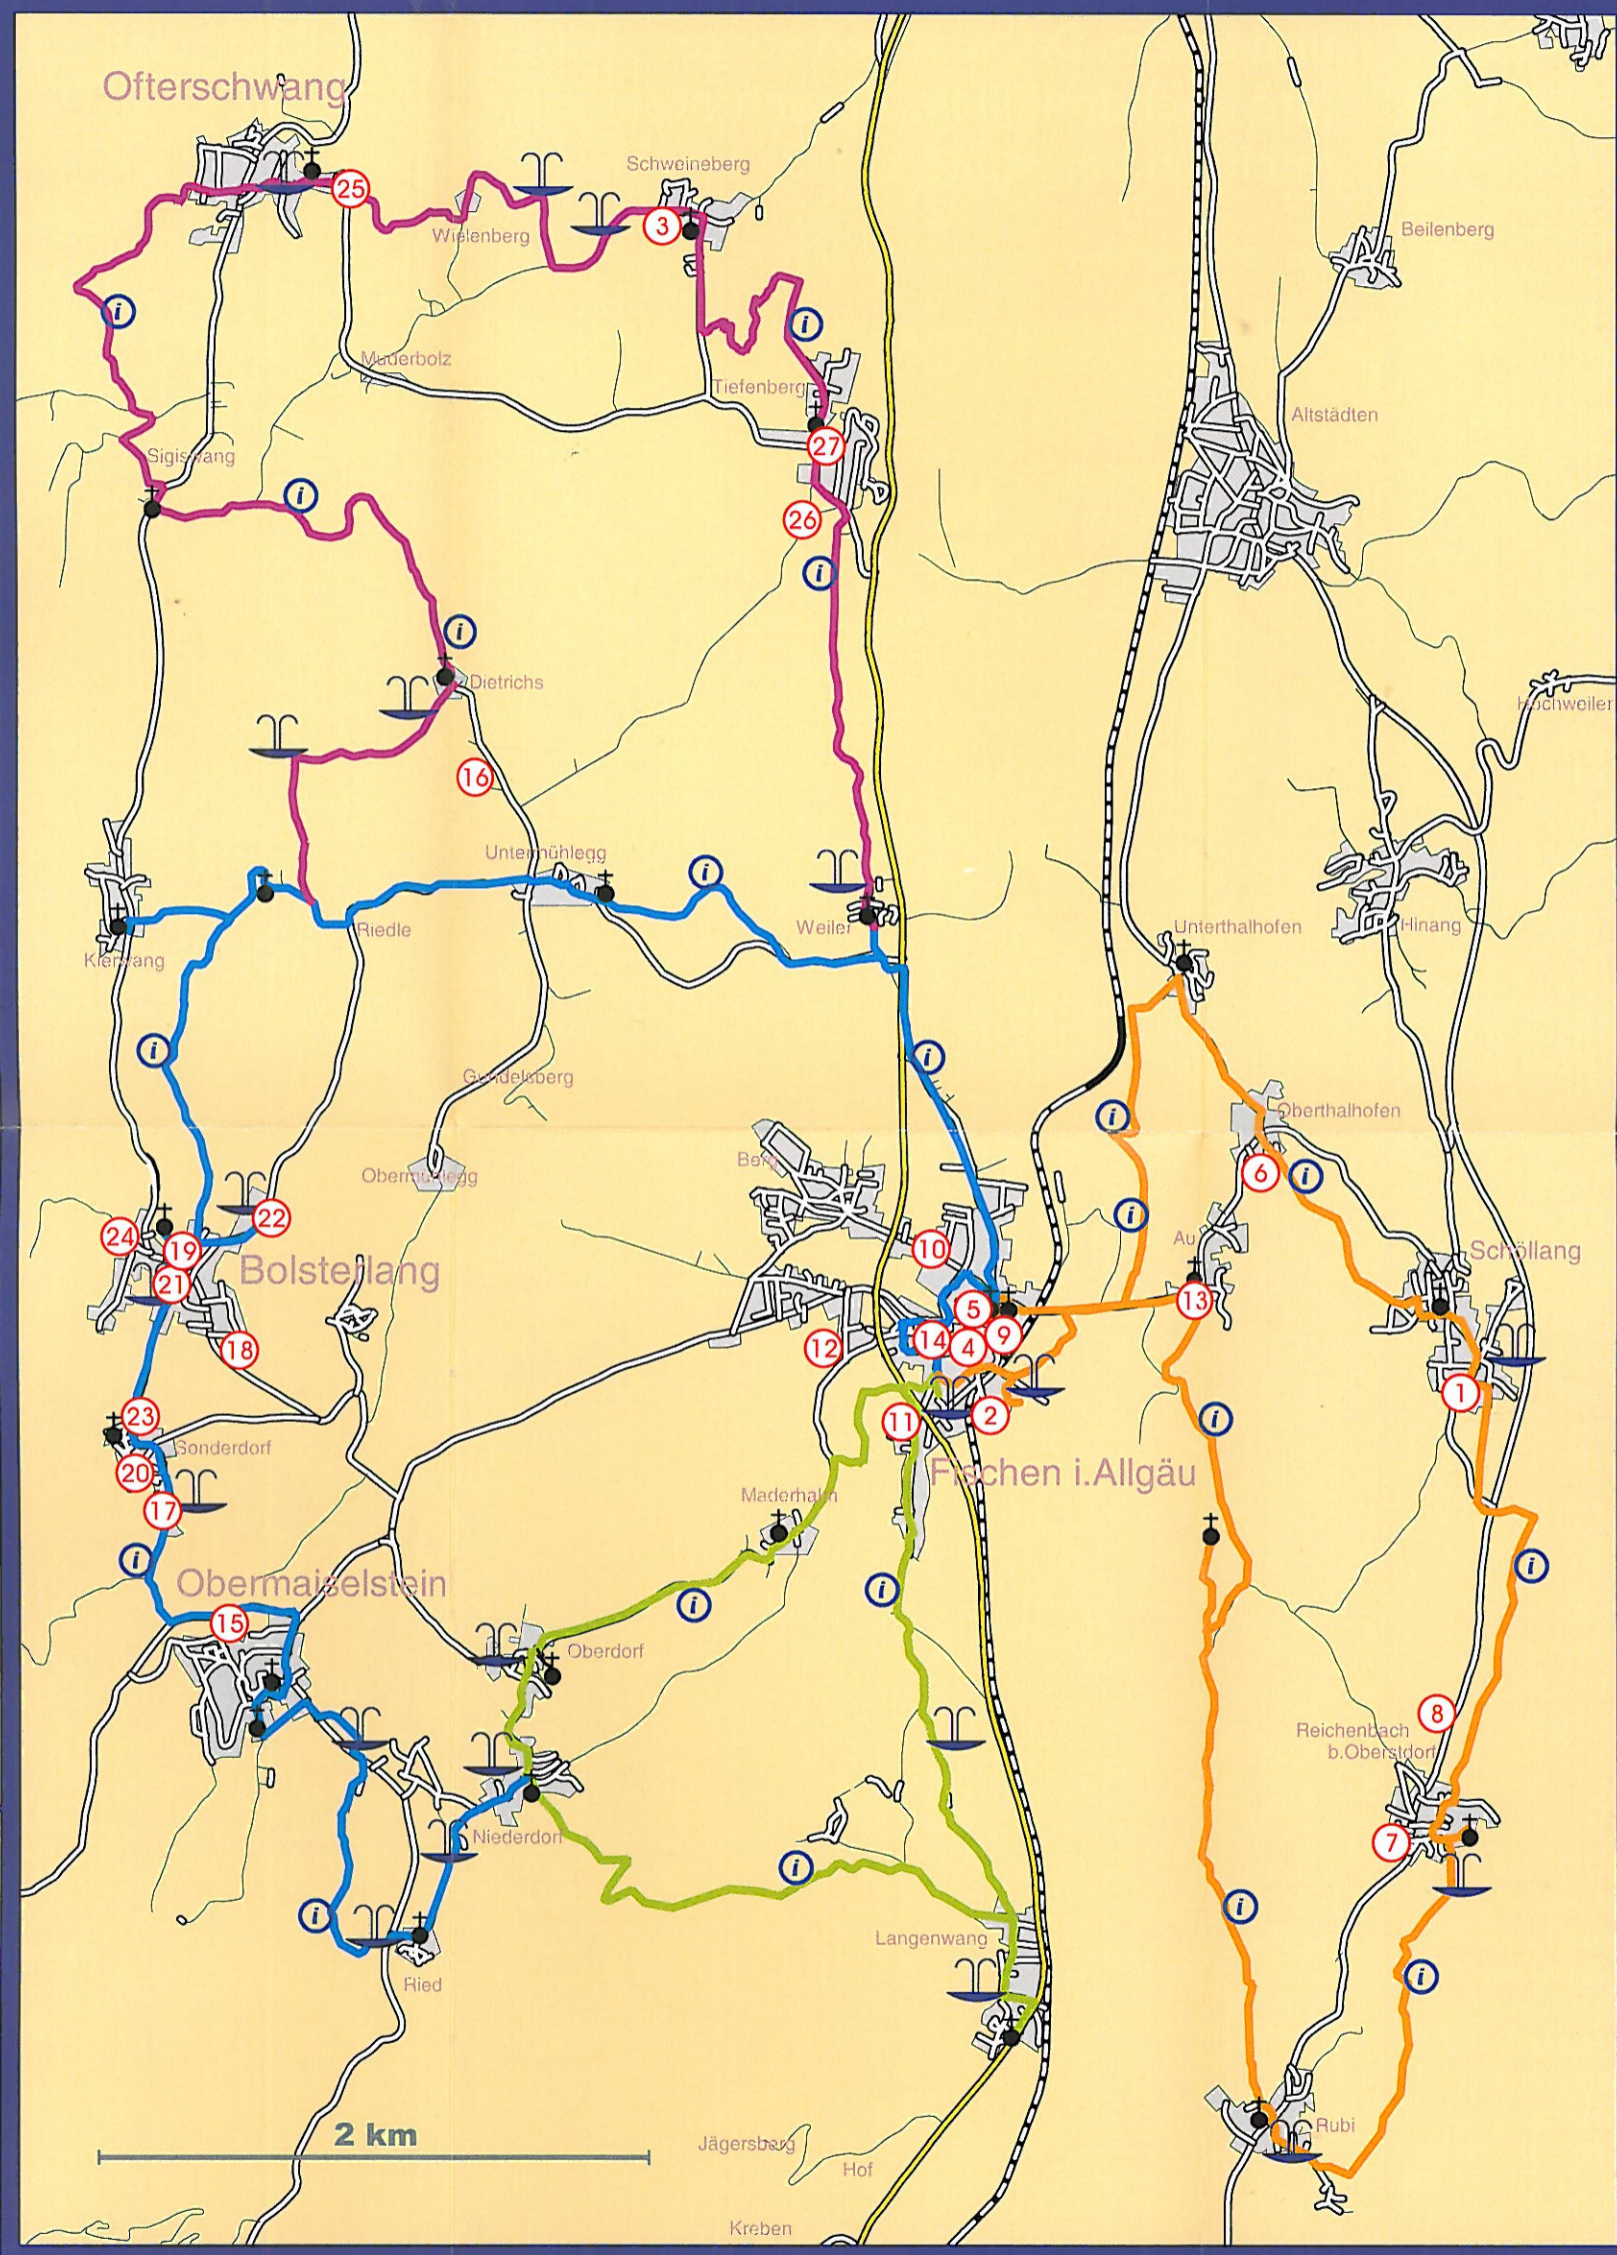

Die gemütliche Einkehr (26)

Gasthaus Hirsch
Familie Müller
Tiefenberg 13, Ofterschwang
Tel. (08321) 2174
Gutbürgerliche Küche
Geeignet für Familienfeste
Mittwoch Ruhetag

INIZIO (27)
PIZZA & PASTA
Restaurant in Tiefenberg mit herrlicher Sonnenterrasse!
Do 18.00 - 24.00 Uhr
Fr bis Mo 12.00 - 24.00 Uhr
Di und Mi Ruhetag
Tischreservierung empfohlen

ZEICHENERKLÄRUNG

- Kirche, Kapelle
- Spruchtafel
- Kneipp-Anwendung
- Rundwanderweg

Gasthof Schönblick (16)
Dietrichs 1, Bolsterlang
Tel. 08326 / 7521
www.landgasthof-schoenblick.de
Dienstag ab 14.30 Uhr und Mittwoch Ruhetag
Auf Ihr Kommen freut sich Familie Ebert

Schreiner Stuben (15)
Durchgehend warme Küche
Selbstgemachte Kuchen und Brotzeiten
Große Sonnenterrasse
Auf Ihren Besuch freut sich Andrea Freimuth
Paßstr. 2
87538 Obermaisstein
Tel. 08326/385025

Pfäler Weinstab (14)
Rast für Leib und Seele!
ausgesuchte Weine, Flammkuchen, Brotzeiten
Am Anger 10, Fischen
08326/366467
Dienstag Ruhetag

Ankommen Wohlfühlen Genießen
Gasthof Hilbrand
www.gasthof-hilbrand.de

Am Burgstall 2
Fischen - Au
Tel. 08326 / 217 (13)
Auf Ihren Besuch freut sich Familie Hilbrand und Rhein Dorf

Bestes aus Küche und Backstube für Leib und Seele (12)
Hotel - Restaurant - Café
Maderhalmer Weg 10
87538 Fischen
Tel. 08326/9791
www.hotel-alpenblick.de

Alpengasthof Rank (1)
Restaurant - Pension
Gastfreundschaft aus Tradition!
Familie Schrott freut sich auf Sie!
Schöllang * Tel. 08326/291
www.alpengasthof-rank.de

Gasthof Inselperle (2)
Fischen - Oberallgäu
Gutes Essen und sich wohlfühlen!
Herzlich Willkommen im Gasthof Inselperle
Mittwoch Ruhetag
Tel. 08326/385960
Das Team der „Inselperle“ freut sich auf Sie!

Bauerngasthof „Café Mayr“ (3)
Herrliche Sonnenterrasse mit Rundblick in die Allgäuer Bergwelt
Montag Ruhetag
Wir freuen uns sehr, Sie bei uns begrüßen zu dürfen
Ihre Familie Brutscher

Eis Oase
in Fischen, am Anger
Eigene Herstellung (4)

beim Kreuzwirt (5)
DORFGASTHOF
Hauptstr. 13
87538 Fischen
Tel. 08326/38074
täglich von 11 - 23 Uhr ohne Ruhetag geöffnet
Durchgehend Warme Küche
Wir freuen uns auf Ihren Besuch

Forellenbach Hotel - Restaurant (11)
Forellenspezialitäten aus eigenen Quellwasserteichen
Tischreservierung: 08326/38438-0
Herzliche Gastlichkeit bei Familie Hörmann

Hofladen & Stehcafe FISCHEN
Berger Weg 13 (neben der Tankstelle)
regionale Produkte
Öffnungszeiten: Montag - Samstag 14.30 - 17.00 Uhr
Auf Ihren Besuch freut sich Fam. Weber
Tel. 08326/3639-0 (10)

Fischinger Bauernkeller (9)
Bar - Restaurant - Bistro
DIE URIGE EINKEHR IN FISCHEN
- Jung
- Günstig
- Kreativ
- Originell
Der Treff für Jung und Alt!!!

Moorstüble (8)
Lust auf entspannte Gemütlichkeit?
Die finden Sie im Moorstüble am Moorschwimmbad in Reichenbach
Tel. 08326/1509
www.moorstueble.de

Das Wirtshaus LANDGASTHOF (7)
Wir freuen uns darauf, Sie mit gutem Essen zu verwöhnen.
Reichenbach 8
87561 Oberstdorf/Reichenbach
Donnerstag Ruhetag
www.daswirtshaus-allgaeu.de
Tel. 08326-7923

Herzlich Willkommen im „Alpengasthof Sonnenkopf“ (6)
Gemütlich einkehren und die Aussicht genießen!
Auf Ihren Besuch freut sich Familie Holderried
Winkelstr. 2 Fischen/Oberthalhofen
Tel. 08326/628
Mo Ruhetag!
Di ab 17.00 Uhr geöffnet.

IMPRESSUM
Herausgeber
Gemeinde Fischen i. Allgäu
Weller 16, 87538 Fischen i. Allgäu
Konzept und Gestaltung
Verwaltungsgemeinschaft Hörnergruppe,
Kneippverein Fischen, Deutscher Kneippbund
Druck
Eberl Graphische Betriebe
Urquell
Kneippverein und Gemeinde Scheidogg/Allgäu
Alle Angaben ohne Gewähr. Verwendung der Karte auf eigenes Risiko. Der Inhalte der Werbeanzeigen obliegt dem jeweiligen Betrieb. Es wird für deren Inhalt keine Verantwortung übernommen.
Gesamtauflage 50.000 Stück
© 2007 VG Hörnergruppe